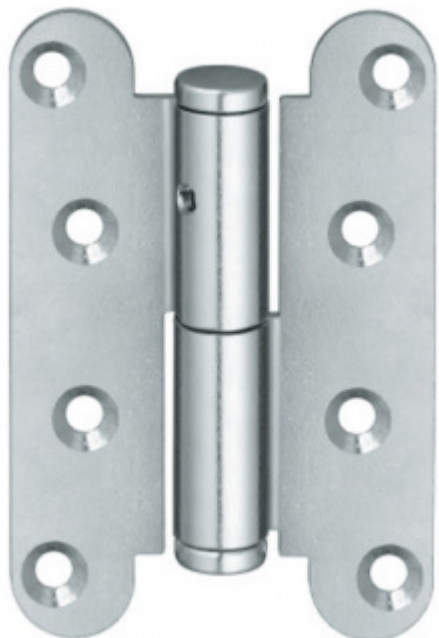

## Simonswerk Fitschen QR 100 Pozink ocel, Levé provedení

 SIMONSWERK

ID produktu: 10402

Závěs pro dřevěné dveře

**Baleno po 10 ks. Lze objednat i jiný počet, je třeba však počítat s poplatkem za rozbalení**