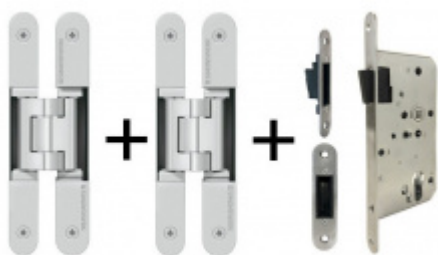

# PŘÍSLUŠENSTVÍ

**Tectus 240 3D N -  
skrytý pant, pro  
bezfalcové dveře**

**SIMONSWERK**

---

**OD OD 33,4 €**

více jak 10 ks

**Sada pantu Tectus 240  
3D F1 N +  
upevňovacího plechu  
FZ pro obložkovou  
zárubeň**

**SIMONSWERK**

---

**OD 34,64 €**

Produkt je skladem

**Sada pantu Tectus 340  
3D F1 + upevňovacího  
plechu FZ pro  
obložkovou zárubeň**

**SIMONSWERK**

---

**OD 37,4 €**

Produkt je skladem

**Sada pantů Tectus 240  
3D F1 N a  
Magnetického zámku  
EFB**

---

**OD 75,06 €**

Produkt je skladem

**Sada pantů Tectus 340  
3D F1 N a  
Magnetického zámku  
EFB**

---

**OD 80,64 €**