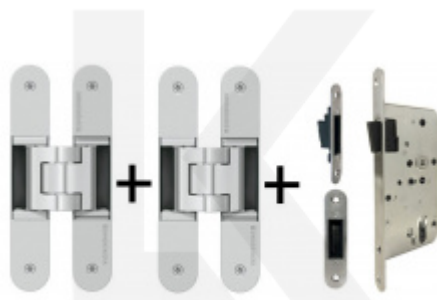

Produkt je skladem

**Sada pantů Tectus 240  
3D F1 N a  
Magnetického zámku  
EFB**

---

**OD 75,06 €**

Produkt je skladem

**Sada pantů Tectus 340  
3D F1 N a  
Magnetického zámku  
EFB**

---

**OD 80,64 €**

Produkt je skladem

**Sada pantů Tectus 240  
3D F1 N+plechů 240 FZ  
pro obložkovou  
zárubeň a  
magnetického zámku  
EFB**

---

**OD OD 81,96 €**

Produkt je skladem