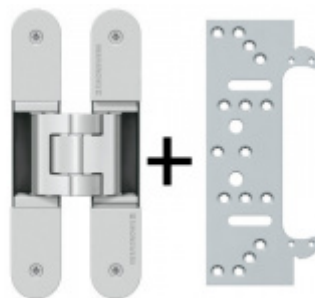

## Dveřní těsnění Deventer pro bezfalcové dveře Černá RAL 9004

ID produktu: 10342

Speciální těsnění pro interiérové bezfalcové dveře Deventer

Tento druh těsnění je díky své speciální konstrukci vhodný pro bezfalcové dveře, při zavření dveří se nedeformuje mimo drážku v zárubni.

# PŘÍSLUŠENSTVÍ

**Tectus 240 3D N -  
skrytý pant, pro  
bezfalcové dveře**

**SIMONSWERK**

---

**OD OD 33,4 €**

více jak 10 ks

**Sada pantu Tectus 240  
3D F1 N +  
upevňovacího plechu  
FZ pro obložkovou  
zárubeň**

**SIMONSWERK**

---

**OD 34,64 €**

Produkt je skladem

**Sada pantu Tectus 340  
3D F1 + upevňovacího  
plechu FZ pro  
obložkovou zárubeň**

**SIMONSWERK**

---

**OD 37,4 €**