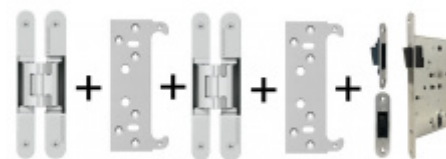

# PŘÍSLUŠENSTVÍ

**Tectus 240 3D N -  
skrytý pant, pro  
bezfalcové dveře**

**SIMONSWERK**

---

**OD OD 33,4 €**

více jak 10 ks

**Sada pantu Tectus 240  
3D F1 N +  
upevňovacího plechu  
FZ pro obložkovou  
zárubeň**

**SIMONSWERK**

---

**OD 34,64 €**

Produkt je skladem

**Sada pantu Tectus 340  
3D F1 + upevňovacího  
plechu FZ pro  
obložkovou zárubeň**

**SIMONSWERK**

---

**OD 37,4 €**

Produkt je skladem

**Sada pantů Tectus 240  
3D F1 N a  
Magnetického zámku  
EFB**

---

**OD 75,06 €**

Produkt je skladem

**Sada pantů Tectus 340  
3D F1 N a  
Magnetického zámku  
EFB**

---

**OD 80,64 €**

Produkt je skladem

**Sada pantů Tectus 240  
3D F1 N+plechů 240 FZ  
pro obložkovou  
zárubeň a  
magnetického zámku  
EFB**

---

**OD OD 81,96 €**

Produkt je skladem