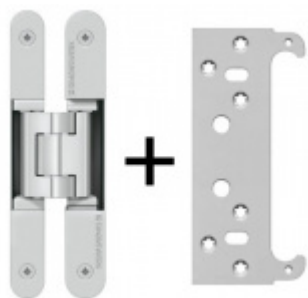

## Dveřní těsnění Deventer pro bezfalcové dveře Černá RAL 9004

ID produktu: 10342

Speciální těsnění pro interiérové bezfalcové dveře Deventer

Tento druh těsnění je díky své speciální konstrukci vhodný pro bezfalcové dveře, při zavření dveří se nedeformuje mimo drážku v zárubni.

# PŘÍSLUŠENSTVÍ

**Tectus 240 3D N -  
skrytý pant, pro  
bezfalcové dveře**

**SIMONSWERK**

---

**OD OD 33,4 €**

více jak 10 ks

**Sada pantu Tectus 240  
3D F1 N +  
upevňovacího plechu  
FZ pro obložkovou  
zárubeň**

**SIMONSWERK**

---

**OD 34,64 €**

Produkt je skladem

**Sada pantu Tectus 340  
3D F1 + upevňovacího  
plechu FZ pro  
obložkovou zárubeň**

**SIMONSWERK**

---

**OD 37,4 €**