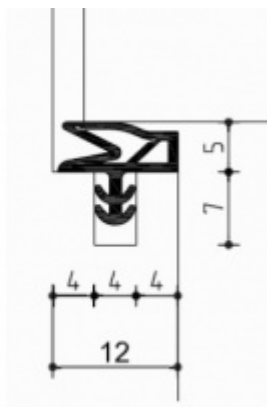

## Dveřní těsnění Deventer pro bezfalcové dveře Černá RAL 9004

ID produktu: 10342

Speciální těsnění pro interiérové bezfalcové dveře Deventer

Tento druh těsnění je díky své speciální konstrukci vhodný pro bezfalcové dveře, při zavření dveří se nedeformuje mimo drážku v zárubni.