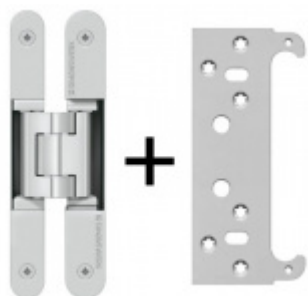

## Dveřní těsnění Deventer pro bezfalcové dveře Šedá RAL 7040

ID produktu: 10341

Speciální těsnění pro interiérové bezfalcové dveře Deventer

Tento druh těsnění je díky své speciální konstrukci vhodný pro bezfalcové dveře, při zavření dveří se nedeformuje mimo drážku v zárubni.

# PŘÍSLUŠENSTVÍ

**Tectus 240 3D N -  
skrytý pant, pro  
bezfalcové dveře**

SIMONSWERK

---

**OD OD 33,4 €**

více jak 10 ks

**Sada pantu Tectus 240  
3D F1 N +  
upevňovacího plechu  
FZ pro obložkovou  
zárubeň**

SIMONSWERK

---

**OD 34,64 €**

Produkt je skladem

**Sada pantu Tectus 340  
3D F1 + upevňovacího  
plechu FZ pro  
obložkovou zárubeň**

SIMONSWERK

---

**OD 37,4 €**