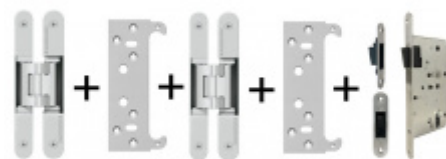

SIMONSWERK

---

**OD 34,64 €**

Produkt je skladem

**Sada pantu Tectus 340  
3D F1 + upevňovacího  
plechu FZ pro  
obložkovou zárubeň**

SIMONSWERK

---

**OD 37,4 €**

Produkt je skladem

**Sada pantů Tectus 240  
3D F1 N a  
Magnetického zámku  
EFB**

---

**OD 75,06 €**

Produkt je skladem

**Sada pantů Tectus 340  
3D F1 N a  
Magnetického zámku  
EFB**

---

**OD 80,64 €**

Produkt je skladem

**Sada pantů Tectus 240  
3D F1 N+plechů 240 FZ  
pro obložkovou  
zárubeň a  
magnetického zámku  
EFB**

---

**OD OD 81,96 €**

Produkt je skladem