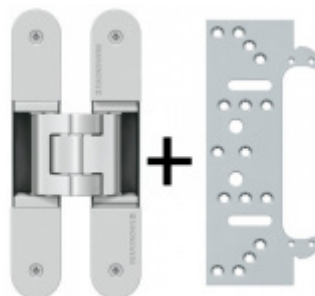

## Dveřní těsnění Deventer pro bezfalcové dveře Šedá RAL 7040

ID produktu: 10341

Speciální těsnění pro interiérové bezfalcové dveře Deventer

Tento druh těsnění je díky své speciální konstrukci vhodný pro bezfalcové dveře, při zavření dveří se nedeformuje mimo drážku v zárubni.

# PŘÍSLUŠENSTVÍ

**Tectus 240 3D N -  
skrytý pant, pro  
bezfalcové dveře**

SIMONSWERK

---

**OD OD 33,4 €**

více jak 10 ks

**Sada pantu Tectus 240  
3D F1 N +  
upevňovacího plechu  
FZ pro obložkovou  
zárubeň**

SIMONSWERK

---

**OD 34,64 €**

Produkt je skladem

**Sada pantu Tectus 340  
3D F1 + upevňovacího  
plechu FZ pro  
obložkovou zárubeň**

SIMONSWERK

---

**OD 37,4 €**