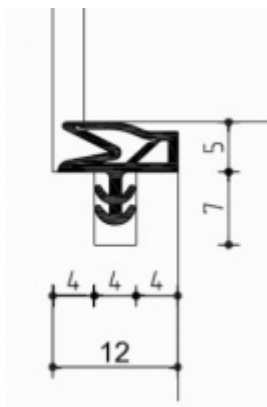

Produktový list

platný k 25. 8. 2024

luxusnikovani.cz
DELIVERED BY EFB

Dveřní těsnění Deventer pro bezfalcové dveře Šedá RAL 7040

ID produktu: 10341

Speciální těsnění pro interiérové bezfalcové dveře Deventer

Tento druh těsnění je díky své speciální konstrukci vhodný pro bezfalcové dveře, při zavření dveří se nedeformuje mimo drážku v zárubni.

Materiál: TPE - Termoplast Elastomer, dostupný ve třech barvách

Použitelné pro teploty -40°C až + 180°C, UV odolný

Vhodné pro dřevěné, plastové i hliníkové dveře

Odběr je možný pouze v minimálně 10 metrových svazcích.

Počet jednotek vložených do košíku = násobek 10 metrů (3 jednotky = 30 metrů)

Vaše cena bez DPH

10,38 €

Vaše cena s DPH

12,56 €

Dostupnost

více jak 10 ks

Zobrazit produkt