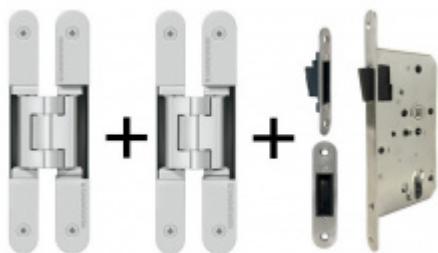

## Dveřní těsnění Deventer pro bezfalcové dveře Šedá RAL 7040

ID produktu: 10341

Speciální těsnění pro interiérové bezfalcové dveře Deventer

Tento druh těsnění je díky své speciální konstrukci vhodný pro bezfalcové dveře, při zavření dveří se nedeformuje mimo drážku v zárubni.

# PŘÍSLUŠENSTVÍ

**Tectus 240 3D N -  
skrytý pant, pro  
bezfalcové dveře**

SIMONSWERK

---

**OD OD 33,4 €**

více jak 10 ks

**Sada pantu Tectus 240  
3D F1 N +  
upevňovacího plechu  
FZ pro obložkovou  
zárubeň**

SIMONSWERK

---

**OD 34,64 €**

Produkt je skladem

**Sada pantu Tectus 340  
3D F1 + upevňovacího  
plechu FZ pro  
obložkovou zárubeň**

SIMONSWERK

---

**OD 37,4 €**

Produkt je skladem

**Sada pantů Tectus 240  
3D F1 N a  
Magnetického zámku  
EFB**

---

**OD 75,06 €**

Produkt je skladem

**Sada pantů Tectus 340  
3D F1 N a  
Magnetického zámku  
EFB**

---

**OD 80,64 €**