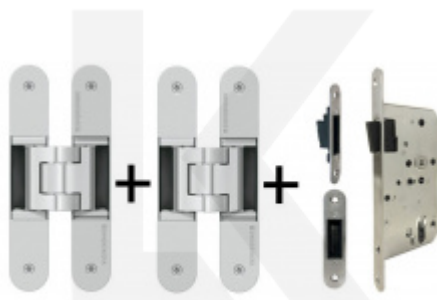

Produkt je skladem

**Sada pantů Tectus 240  
3D F1 N a  
Magnetického zámku  
EFB**

---

**OD 75,06 €**

Produkt je skladem

**Sada pantů Tectus 340  
3D F1 N a  
Magnetického zámku  
EFB**

---

**OD 80,64 €**

Produkt je skladem

**Sada pantů Tectus 240  
3D F1 N+plechů 240 FZ  
pro obložkovou  
zárubeň a  
magnetického zámku  
EFB**

---

**OD OD 81,96 €**

Produkt je skladem