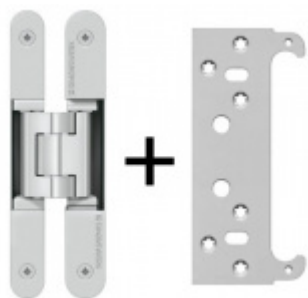

Produktový list

platný k 2. 10. 2024

luxusnikovani.cz
DELIVERED BY EFB

Dveřní těsnění Deventer pro bezfalcové dveře Běžová RAL 1001

ID produktu: 10340

Speciální těsnění pro interiérové bezfalcové dveře Deventer

Tento druh těsnění je díky své speciální konstrukci vhodný pro bezfalcové dveře, při zavření dveří se nedeformuje mimo drážku v zárubni.

Materiál: TPE - Termoplast Elastomer, dostupný ve třech barvách

Použitelné pro teploty -40°C až + 180°C, UV odolný

Vaše cena s DPH 12,82 €

Dostupnost 2 ks

Zobrazit produkt

PŘÍSLUŠENSTVÍ

**Tectus 240 3D N -
skrytý pant, pro
bezfalcové dveře**

SIMONSWERK

OD OD 33,4 €

více jak 10 ks

**Sada pantu Tectus 240
3D F1 N +
upevňovacího plechu
FZ pro obložkovou
zárubeň**

SIMONSWERK

OD 34,64 €

Produkt je skladem

**Sada pantu Tectus 340
3D F1 + upevňovacího
plechu FZ pro
obložkovou zárubeň**

SIMONSWERK