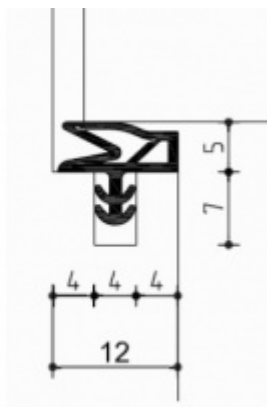

Produktový list

platný k 2. 10. 2024

luxusnikovani.cz
DELIVERED BY EFB

Dveřní těsnění Deventer pro bezfalcové dveře Běžová RAL 1001

ID produktu: 10340

Speciální těsnění pro interiérové bezfalcové dveře Deventer

Tento druh těsnění je díky své speciální konstrukci vhodný pro bezfalcové dveře, při zavření dveří se nedeformuje mimo drážku v zárubni.

Materiál: TPE - Termoplast Elastomer, dostupný ve třech barvách

Použitelné pro teploty -40°C až + 180°C, UV odolný

Vhodné pro dřevěné, plastové i hliníkové dveře

Odběr je možný pouze v minimálně 10 metrových svazcích.

Počet jednotek vložených do košíku = násobek 10 metrů (3 jednotky = 30 metrů)

Vaše cena bez DPH 10,6 €

Vaše cena s DPH 12,82 €

Dostupnost 2 ks

Zobrazit produkt