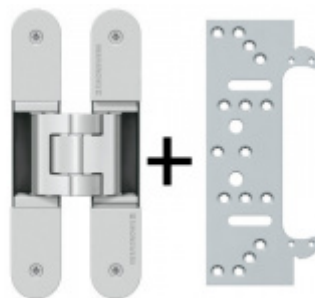

Produktový list

platný k 2. 10. 2024

luxusnikovani.cz
DELIVERED BY EFB

Dveřní těsnění Deventer pro bezfalcové dveře Běžová RAL 1001

ID produktu: 10340

Speciální těsnění pro interiérové bezfalcové dveře Deventer

Tento druh těsnění je díky své speciální konstrukci vhodný pro bezfalcové dveře, při zavření dveří se nedeformuje mimo drážku v zárubni.

Materiál: TPE - Termoplast Elastomer, dostupný ve třech barvách

Použitelné pro teploty -40°C až + 180°C, UV odolný

Vaše cena s DPH 12,82 €

Dostupnost 2 ks

Zobrazit produkt

PŘÍSLUŠENSTVÍ

**Tectus 240 3D N -
skrytý pant, pro
bezfalcové dveře**

SIMONSWERK

OD OD 33,4 €

více jak 10 ks

**Sada pantu Tectus 240
3D F1 N +
upevňovacího plechu
FZ pro obložkovou
zárubeň**

SIMONSWERK

OD 34,64 €

Produkt je skladem

**Sada pantu Tectus 340
3D F1 + upevňovacího
plechu FZ pro
obložkovou zárubeň**

SIMONSWERK