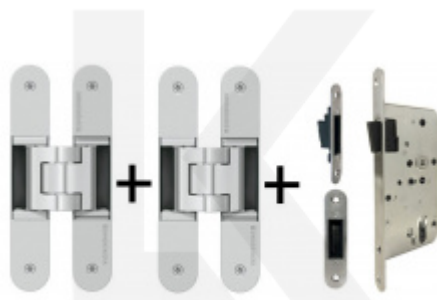

OD 37,4 €

Produkt je skladem

**Sada pantů Tectus 240
3D F1 N a
Magnetického zámku
EFB**

OD 75,06 €

Produkt je skladem

**Sada pantů Tectus 340
3D F1 N a
Magnetického zámku
EFB**

OD 80,64 €

Produkt je skladem

**Sada pantů Tectus 240
3D F1 N+plechů 240 FZ
pro obložkovou
zárubeň a
magnetického zámku
EFB**

OD OD 81,96 €

Produkt je skladem