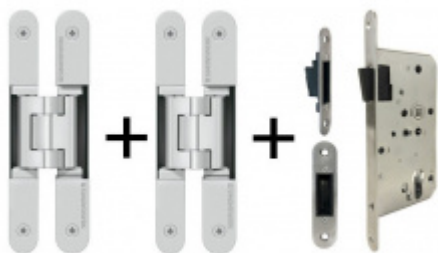

Produktový list

platný k 2. 10. 2024

luxusnikovani.cz
DELIVERED BY EFB

Dveřní těsnění Deventer pro bezfalcové dveře Běžová RAL 1001

ID produktu: 10340

Speciální těsnění pro interiérové bezfalcové dveře Deventer

Vaše cena s DPH 12,82 €

Dostupnost 2 ks

Zobrazit produkt

PŘÍSLUŠENSTVÍ

**Tectus 240 3D N -
skrytý pant, pro
bezfalcové dveře**

SIMONSWERK

OD OD 33,4 €

více jak 10 ks

**Sada pantu Tectus 240
3D F1 N +
upevňovacího plechu
FZ pro obložkovou
zárubeň**

SIMONSWERK

OD 34,64 €

Produkt je skladem

**Sada pantu Tectus 340
3D F1 + upevňovacího
plechu FZ pro
obložkovou zárubeň**

SIMONSWERK

OD 37,4 €

Produkt je skladem

**Sada pantů Tectus 240
3D F1 N a
Magnetického zámku
EFB**

OD 75,06 €

Produkt je skladem

**Sada pantů Tectus 340
3D F1 N a
Magnetického zámku
EFB**

OD 80,64 €

Produkt je skladem