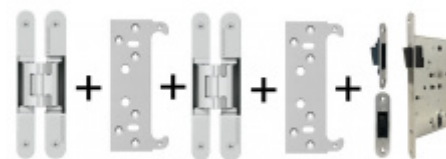

**Sada pantu Tectus 240
3D F1 N +
upevňovacího plechu
FZ pro obložkovou
zárubeň**

SIMONSWERK

OD 34,64 €

Produkt je skladem

**Sada pantu Tectus 340
3D F1 + upevňovacího
plechu FZ pro
obložkovou zárubeň**

SIMONSWERK

OD 37,4 €

Produkt je skladem

**Sada pantů Tectus 240
3D F1 N a
Magnetického zámku
EFB**

OD 75,06 €

Produkt je skladem

**Sada pantů Tectus 340
3D F1 N a
Magnetického zámku
EFB**

OD 80,64 €

Produkt je skladem

**Sada pantů Tectus 240
3D F1 N+plechů 240 FZ
pro obložkovou
zárubeň a
magnetického zámku
EFB**

OD OD 81,96 €

Produkt je skladem