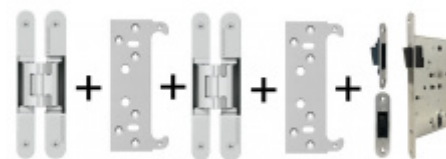

OD OD 33,4 €

více jak 10 ks

**Sada pantu Tectus 240
3D F1 N +
upevňovacího plechu
FZ pro obložkovou
zárubeň**

SIMONSWERK

OD 34,64 €

Produkt je skladem

**Sada pantu Tectus 340
3D F1 + upevňovacího
plechu FZ pro
obložkovou zárubeň**

SIMONSWERK

OD 37,4 €

Produkt je skladem

**Sada pantů Tectus 240
3D F1 N a
Magnetického zámku
EFB**

OD 75,06 €

Produkt je skladem

**Sada pantů Tectus 340
3D F1 N a
Magnetického zámku
EFB**

OD 80,64 €

Produkt je skladem

**Sada pantů Tectus 240
3D F1 N+plechů 240 FZ
pro obložkovou
zárubeň a
magnetického zámku
EFB**

OD OD 81,96 €

Produkt je skladem