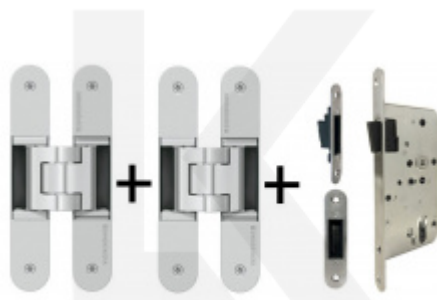

SIMONSWERK

OD 37,4 €

Produkt je skladem

**Sada pantů Tectus 240
3D F1 N a
Magnetického zámku
EFB**

OD 75,06 €

Produkt je skladem

**Sada pantů Tectus 340
3D F1 N a
Magnetického zámku
EFB**

OD 80,64 €

Produkt je skladem

**Sada pantů Tectus 240
3D F1 N+plechů 240 FZ
pro obložkovou
zárubeň a
magnetického zámku
EFB**

OD OD 81,96 €

Produkt je skladem