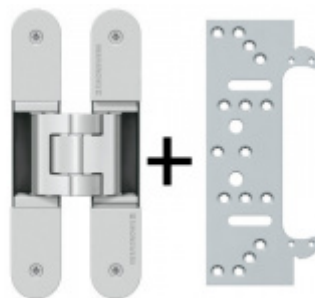

Tento druh těsnění je díky své speciální konstrukci vhodný pro bezfalcové dveře, při zavření dveří se nedeformuje mimo drážku v zárubni.

Materiál: TPE - Termoplast Elastomer, dostupný ve třech barvách

Použitelné pro teploty -40°C až + 180°C, UV odolný

Vaše cena s DPH

12,56 €

Dostupnost

více jak 10 ks

Zobrazit produkt

PŘÍSLUŠENSTVÍ

**Tectus 240 3D N -
skrytý pant, pro
bezfalcové dveře**

SIMONSWERK

OD OD 33,4 €

více jak 10 ks

**Sada pantu Tectus 240
3D F1 N +
upevňovacího plechu
FZ pro obložkovou
zárubeň**

SIMONSWERK

OD 34,64 €

Produkt je skladem

**Sada pantu Tectus 340
3D F1 + upevňovacího
plechu FZ pro
obložkovou zárubeň**

SIMONSWERK

OD 37,4 €

Produkt je skladem

**Sada pantů Tectus 240
3D F1 N a
Magnetického zámku
EFB**

OD 75,06 €

Produkt je skladem

**Sada pantů Tectus 340
3D F1 N a
Magnetického zámku
EFB**

OD 80,64 €