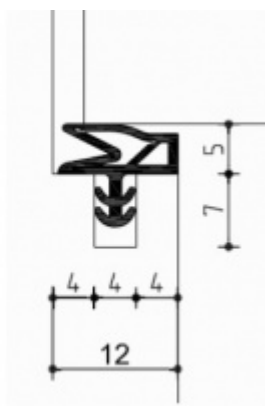

Produktový list

platný k 25. 8. 2024

luxusnikovani.cz
DELIVERED BY EFB

Dveřní těsnění Deventer pro bezfalcové dveře Bílá RAL 9016

ID produktu: 10338

Speciální těsnění pro interiérové bezfalcové dveře Deventer

Tento druh těsnění je díky své speciální konstrukci vhodný pro bezfalcové dveře, při zavření dveří se nedeformuje mimo drážku v zárubni.

Materiál: TPE - Termoplast Elastomer, dostupný ve třech barvách

Použitelné pro teploty -40°C až + 180°C, UV odolný

Vhodné pro dřevěné, plastové i hliníkové dveře

Odběr je možný pouze v minimálně 10 metrových svazcích.

Počet jednotek vložených do košíku = násobek 10 metrů (3 jednotky = 30 metrů)

Vaše cena bez DPH

10,38 €

Vaše cena s DPH

12,56 €

Dostupnost

více jak 10 ks

Zobrazit produkt