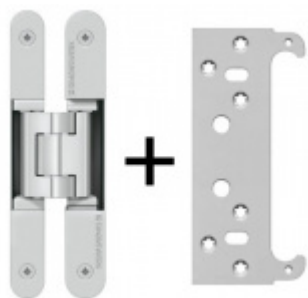

Tento druh těsnění je díky své speciální konstrukci vhodný pro bezfalcové dveře, při zavření dveří se nedeformuje mimo drážku v zárubni.

Materiál: TPE - Termoplast Elastomer, dostupný ve třech barvách

Použitelné pro teploty -40°C až + 180°C, UV odolný

Vaše cena s DPH

12,56 €

Dostupnost

více jak 10 ks

Zobrazit produkt

PŘÍSLUŠENSTVÍ

**Tectus 240 3D N -
skrytý pant, pro
bezfalcové dveře**

SIMONSWERK

OD OD 33,4 €

více jak 10 ks

**Sada pantu Tectus 240
3D F1 N +
upevňovacího plechu
FZ pro obložkovou
zárubeň**

SIMONSWERK

OD 34,64 €

Produkt je skladem

**Sada pantu Tectus 340
3D F1 + upevňovacího
plechu FZ pro
obložkovou zárubeň**