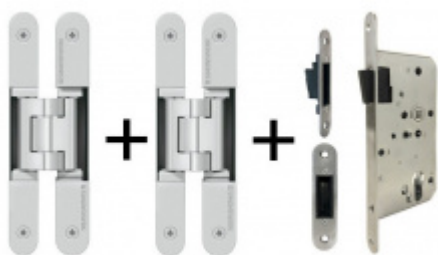

Vaše cena s DPH

12,56 €

Dostupnost

více jak 10 ks

Zobrazit produkt

PŘÍSLUŠENSTVÍ

**Tectus 240 3D N -
skrytý pant, pro
bezfalcové dveře**

SIMONSWERK

OD OD 33,4 €

více jak 10 ks

**Sada pantu Tectus 240
3D F1 N +
upevňovacího plechu
FZ pro obložkovou
zárubeň**

SIMONSWERK

OD 34,64 €

Produkt je skladem

**Sada pantu Tectus 340
3D F1 + upevňovacího
plechu FZ pro
obložkovou zárubeň**

SIMONSWERK

OD 37,4 €

Produkt je skladem

**Sada pantů Tectus 240
3D F1 N a
Magnetického zámku
EFB**

OD 75,06 €

Produkt je skladem

**Sada pantů Tectus 340
3D F1 N a
Magnetického zámku
EFB**

OD 80,64 €