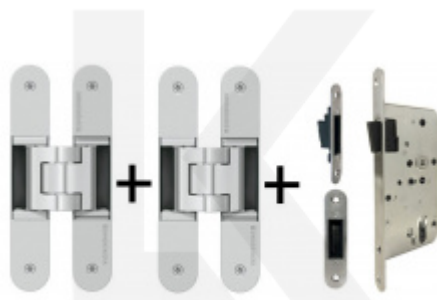

SIMONSWERK

OD 879 Kč

Produkt je skladem

**Sada pantů Tectus 240
3D F1 N a
Magnetického zámku
EFB**

OD 1 764 Kč

Produkt je skladem

**Sada pantů Tectus 340
3D F1 N a
Magnetického zámku
EFB**

OD 1 895 Kč

Produkt je skladem

**Sada pantů Tectus 240
3D F1 N+plechů 240 FZ
pro obložkovou
zárubeň a
magnetického zámku
EFB**

OD OD 1 926 Kč

Produkt je skladem