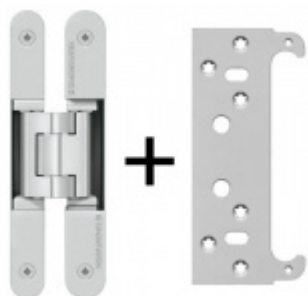

Tento druh těsnění je díky své speciální konstrukci vhodný pro bezfalcové dveře, při zavření dveří se nedeformuje mimo drážku v zárubni.

Materiál: TPE - Termoplast Elastomer, dostupný ve třech barvách

Použitelné pro teploty -40°C až + 180°C, UV odolný

Vaše cena s DPH

301,3 Kč

Dostupnost

více jak 10 ks

Zobrazit produkt

PŘÍSLUŠENSTVÍ

**Tectus 240 3D N -
skrytý pant, pro
bezfalcové dveře**

SIMONSWERK

OD OD 785 Kč

více jak 10 ks

**Sada pantu Tectus 240
3D F1 N +
upevňovacího plechu
FZ pro obložkovou
zárubeň**

SIMONSWERK

OD 814 Kč

Produkt je skladem

**Sada pantu Tectus 340
3D F1 + upevňovacího
plechu FZ pro
obložkovou zárubeň**