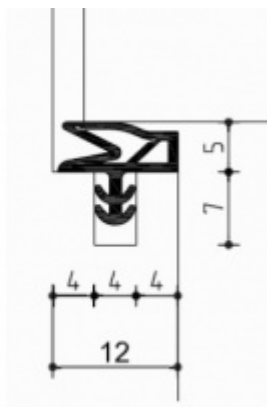

Produktový list

platný k 3. 11. 2024

luxusnikovani.cz
DELIVERED BY EFB

Dveřní těsnění Deventer pro bezfalcové dveře Bílá RAL 9016

ID produktu: 10338

Speciální těsnění pro interiérové bezfalcové dveře Deventer

Tento druh těsnění je díky své speciální konstrukci vhodný pro bezfalcové dveře, při zavření dveří se nedeformuje mimo drážku v zárubni.

Materiál: TPE - Termoplast Elastomer, dostupný ve třech barvách

Použitelné pro teploty -40°C až + 180°C, UV odolný

Vhodné pro dřevěné, plastové i hliníkové dveře

Odběr je možný pouze v minimálně 10 metrových svazcích.

Počet jednotek vložených do košíku = násobek 10 metrů (3 jednotky = 30 metrů)

Vaše cena bez DPH

249 Kč

Vaše cena s DPH

301,3 Kč

Dostupnost

více jak 10 ks

Zobrazit produkt