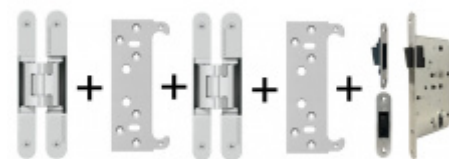

OD OD 785 Kč

více jak 10 ks

**Sada pantu Tectus 240
3D F1 N +
upevňovacího plechu
FZ pro obložkovou
zárubeň**

SIMONSWERK

OD 814 Kč

Produkt je skladem

**Sada pantu Tectus 340
3D F1 + upevňovacího
plechu FZ pro
obložkovou zárubeň**

SIMONSWERK

OD 879 Kč

Produkt je skladem

**Sada pantů Tectus 240
3D F1 N a
Magnetického zámku
EFB**

OD 1 764 Kč

Produkt je skladem

**Sada pantů Tectus 340
3D F1 N a
Magnetického zámku
EFB**

OD 1 895 Kč

Produkt je skladem

**Sada pantů Tectus 240
3D F1 N+plechů 240 FZ
pro obložkovou
zárubeň a
magnetického zámku
EFB**

OD OD 1 926 Kč

Produkt je skladem