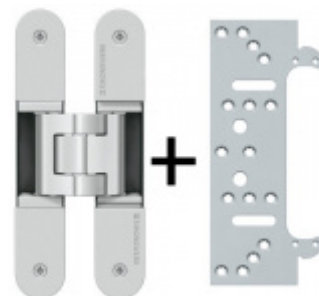

Tento druh těsnění je díky své speciální konstrukci vhodný pro bezfalcové dveře, při zavření dveří se nedeformuje mimo drážku v zárubni.

Materiál: TPE - Termoplast Elastomer, dostupný ve třech barvách

Použitelné pro teploty -40°C až + 180°C, UV odolný

Vaše cena s DPH

301,3 Kč

Dostupnost

více jak 10 ks

Zobrazit produkt

PŘÍSLUŠENSTVÍ

**Tectus 240 3D N -
skrytý pant, pro
bezfalcové dveře**

SIMONSWERK

OD OD 785 Kč

více jak 10 ks

**Sada pantu Tectus 240
3D F1 N +
upevňovacího plechu
FZ pro obložkovou
zárubeň**

SIMONSWERK

OD 814 Kč

Produkt je skladem

**Sada pantu Tectus 340
3D F1 + upevňovacího
plechu FZ pro
obložkovou zárubeň**

SIMONSWERK

OD 879 Kč

Produkt je skladem

**Sada pantů Tectus 240
3D F1 N a
Magnetického zámku
EFB**

OD 1 764 Kč

Produkt je skladem

**Sada pantů Tectus 340
3D F1 N a
Magnetického zámku
EFB**

OD 1 895 Kč