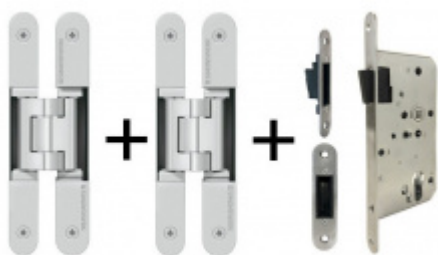

Vaše cena s DPH

301,3 Kč

Dostupnost

více jak 10 ks

Zobrazit produkt

PŘÍSLUŠENSTVÍ

**Tectus 240 3D N -
skrytý pant, pro
bezfalcové dveře**

SIMONSWERK

OD OD 785 Kč

více jak 10 ks

**Sada pantu Tectus 240
3D F1 N +
upevňovacího plechu
FZ pro obložkovou
zárubeň**

SIMONSWERK

OD 814 Kč

Produkt je skladem

**Sada pantu Tectus 340
3D F1 + upevňovacího
plechu FZ pro
obložkovou zárubeň**

SIMONSWERK

OD 879 Kč

Produkt je skladem

**Sada pantů Tectus 240
3D F1 N a
Magnetického zámku
EFB**

OD 1 764 Kč

Produkt je skladem

**Sada pantů Tectus 340
3D F1 N a
Magnetického zámku
EFB**

OD 1 895 Kč