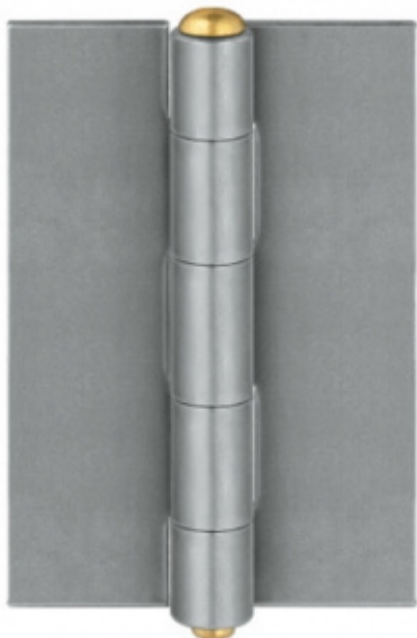

Produktový list

platný k 24. 7. 2024

luxusnikovani.cz
DELIVERED BY EFB

Navařovací pant Simonswerk KF 1 95

SIMONSWERK

ID produktu: 10213

Navařovací pant pro bezfalcové ocelové dveře

Odolný proti ohni a kouři