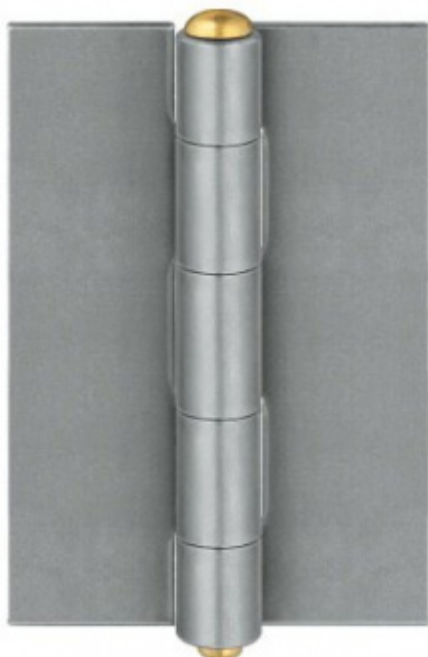

Produktový list

platný k 24. 7. 2024

luxusnikovani.cz
DELIVERED BY EFB

Simonswerk KF 1 60 Ocel

 SIMONSWERK

ID produktu: 10212

Navařovací pant pro bezfalcové ocelové dveře

Odolný proti ohni a kouři