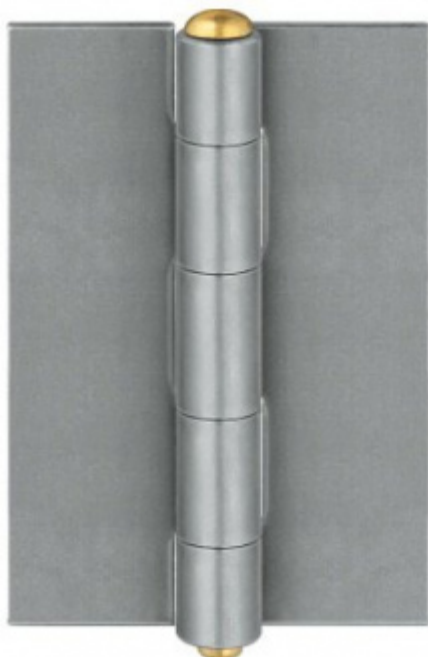

## Simonswerk KF 1 60 Ocel

 SIMONSWERK

ID produktu: 10212

Navařovací pant pro bezfalcové ocelové dveře

Odolný proti ohni a kouři

Přesné rozměry naleznete v technických detailech.

**Baleno po 20 ks. Lze objednat i jiný počet, je však potřeba počítat s příplatkem za rozbalení.**