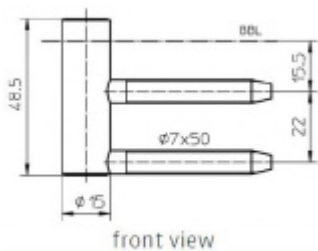

Produktový list

platný k 4. 11. 2024

luxusnikovani.cz
DELIVERED BY EFB

Simonswerk Variant V 4400 WF 4 NUV Nikl lesklý

SIMONSWERK

ID produktu: 10210

Dveřní závěs, zárubňový díl

K pantu je potřeba objednat odpovídající křídlový díl

Materiál: nikl lesklý

**Závěs je balen po 20 kusech. V případě
objednání jiného počtu je potřeba počítat s
poplatkem za rozbalení.**

Uvedená cena je za 1 kus

Vaše cena bez DPH

110 Kč

Vaše cena s DPH

133,1 Kč

Zobrazit produkt