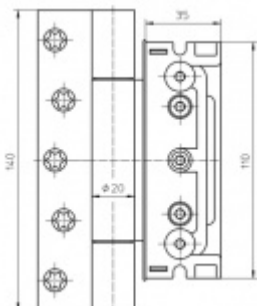

Produktový list

platný k 19. 10. 2024

luxusnikovani.cz
DELIVERED BY EFB

Simonswerk Baka Protect 4048 3D K Bílá RAL 9016

SIMONSWERK

ID produktu: 10200

Bezpečnostní závěsový systém na dřevěné vchodové dveře s volitelnou ochranou proti vysazení

Nosnost sady tří pantů: 120 kg

Komfortní 3D seřízení +/- 3 mm

Uvnitř uložený čep nepřechází

Pravolevý, bezúdržbový

Uvedená cena za sadu tří pantů

Množství větší než 20 ks poptávejte individuálně

Vaše cena bez DPH

2 730 Kč

Vaše cena s DPH

3 303,3 Kč

Zobrazit produkt