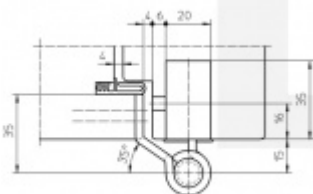

Produktový list

platný k 19. 10. 2024

luxusnikovani.cz
DELIVERED BY EFB

Simonswerk Baka Protect 4048 3D K Bílá RAL 9016

SIMONSWERK

ID produktu: 10200

Bezpečnostní závěsový systém na dřevěné vchodové dveře s volitelnou ochranou proti vysazení

Nosnost sady tří pantů: 120 kg

Komfortní 3D seřízení +/- 3 mm

Uvnitř uložený čep nepřechází

Pravolevý, bezúdržbový

Uvedená cena za sadu tří pantů

Množství větší než 20 ks poptávejte individuálně

Vaše cena bez DPH

2 730 Kč

Vaše cena s DPH

3 303,3 Kč

Zobrazit produkt