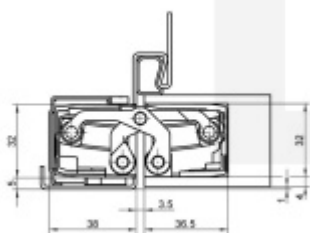

## Tectus TE 540 3D SZ - upevnění do ocelové zárubně

 SIMONSWERK

ID produktu: 1019

Navařovací element pro montáž pantu Tectus 540 do ocelových zárubní.

Pozink ocel

**Vaše cena bez DPH**

**13,53 €**

Vaše cena s DPH