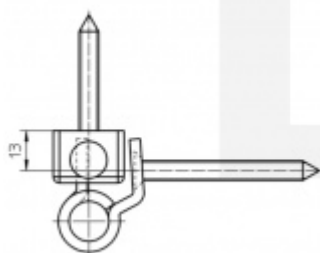

Vaše cena bez DPH

28,6 €

Vaše cena s DPH

34,6 €

Zobrazit produkt