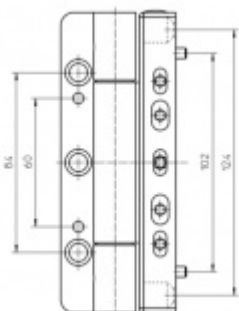

Vaše cena bez DPH

28,6 €

Vaše cena s DPH

34,6 €

Zobrazit produkt