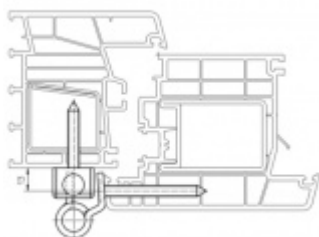

Vaše cena bez DPH

672 Kč

Vaše cena s DPH

813,12 Kč

Zobrazit produkt