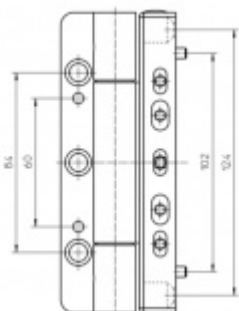

Vaše cena bez DPH

672 Kč

Vaše cena s DPH

813,12 Kč

Zobrazit produkt