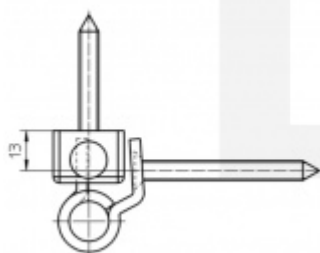

Vaše cena bez DPH

672 Kč

Vaše cena s DPH

813,12 Kč

Zobrazit produkt