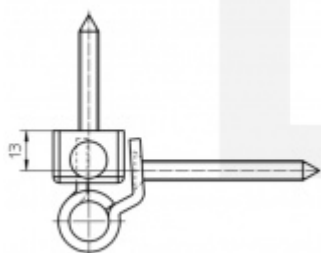

Nerez kartáčovaná

[Simonswerk Siku RB 5020 3D C4](#)
[Nerez kartáčovaná](#)

DETAIL

7 pracovních dní **38,68 € bez DPH**
46,8 € s DPH

Bílá

[Simonswerk Siku RB 5020 3D C4](#)
[Bílá](#)

DETAIL

7 pracovních dní **28,6 € bez DPH**
34,6 € s DPH