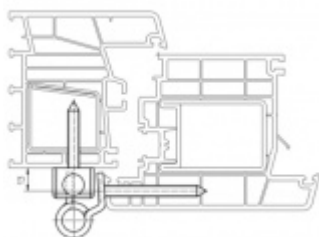

Nerez kartáčovaná

[Simonswerk Siku RB 5020 3D C4](#)
[Nerez kartáčovaná](#)

DETAIL

7 pracovních dní **38,68 € bez DPH**
46,8 € s DPH

Bílá

[Simonswerk Siku RB 5020 3D C4](#)
[Bílá](#)

DETAIL

7 pracovních dní **28,6 € bez DPH**
34,6 € s DPH