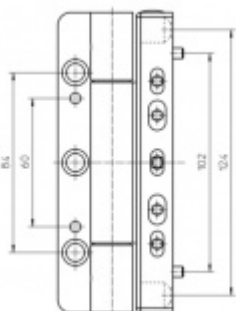

Nerez kartáčovaná

[Simonswerk Siku RB 5020 3D C4](#)
[Nerez kartáčovaná](#)

DETAIL

7 pracovních dní **38,68 € bez DPH**
46,8 € s DPH

Bílá

[Simonswerk Siku RB 5020 3D C4](#)
[Bílá](#)

DETAIL

7 pracovních dní **28,6 € bez DPH**
34,6 € s DPH