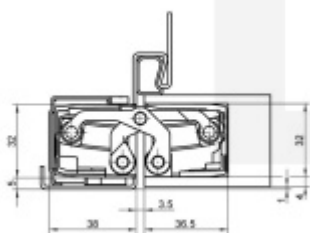

## Tectus TE 540 3D SZ - upevnění do ocelové zárubně

 SIMONSWERK

ID produktu: 1019

Navařovací element pro montáž pantu Tectus 540 do ocelových zárubní.

Pozink ocel

**Vaše cena bez DPH**

**318 Kč**

Vaše cena s DPH