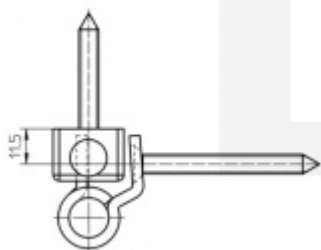

Nerez kartáčovaná

[Simonswerk Siku RB 5015 3D C4](#)
[Nerez kartáčovaná](#)

DETAIL

7 pracovních dní **909 Kč bez DPH**
1 099,9 Kč s DPH

Bílá

[Simonswerk Siku RB 5015 3D C4](#)
[Bílá](#)

DETAIL

7 pracovních dní **672 Kč bez DPH**
813,12 Kč s DPH