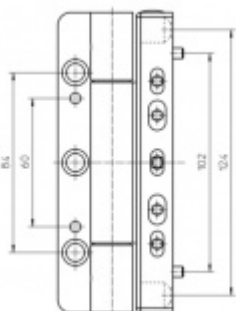

4° sešikmení přesahu

Vrtací výška křídla 11,5 mm

Nosnost páru pantů: 120 kg

Komfortní 3D seřízení stranově a výškově +/- 3 mm, přítlak +/- 1,5 mm

Baleno po 3ks. Lze objednat i jiný počet, je však potřeba počítat s příplatkem za rozbalení.

Cenu a množství poptávejte individuálně.

Nerez kartáčovaná

[Simonswerk Siku RB 5015 3D C4](#)
[Nerez kartáčovaná](#)

DETAIL

7 pracovních dní **909 Kč bez DPH**
1 099,9 Kč s DPH

Bílá

[Simonswerk Siku RB 5015 3D C4](#)
[Bílá](#)