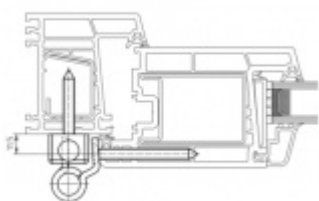

Nerez kartáčovaná

[Simonswerk Siku RB 5015 3D C4](#)
[Nerez kartáčovaná](#)

DETAIL

7 pracovních dní **909 Kč bez DPH**
1 099,9 Kč s DPH

Bílá

[Simonswerk Siku RB 5015 3D C4](#)
[Bílá](#)

DETAIL

7 pracovních dní **672 Kč bez DPH**
813,12 Kč s DPH