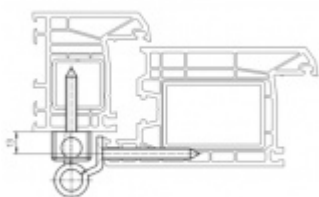

Vaše cena bez DPH

29,91 €

Vaše cena s DPH

36,2 €

Zobrazit produkt