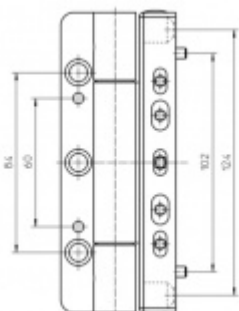

Vaše cena bez DPH

29,91 €

Vaše cena s DPH

36,2 €

Zobrazit produkt