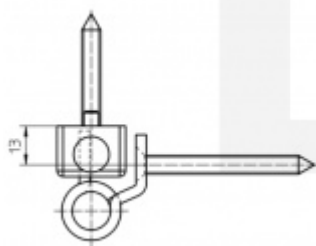

Vaše cena bez DPH

29,91 €

Vaše cena s DPH

36,2 €

Zobrazit produkt