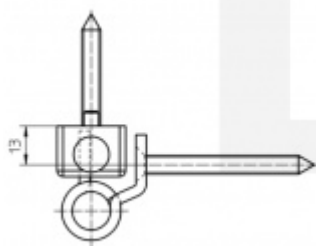

Vaše cena bez DPH

703 Kč

Vaše cena s DPH

850,63 Kč

Zobrazit produkt