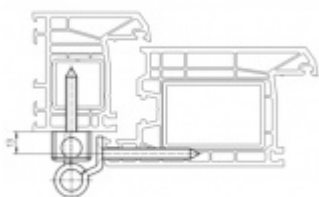

Vaše cena bez DPH

703 Kč

Vaše cena s DPH

850,63 Kč

Zobrazit produkt