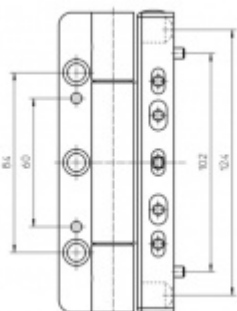

Vaše cena bez DPH

29,91 €

Vaše cena s DPH

36,2 €

Zobrazit produkt