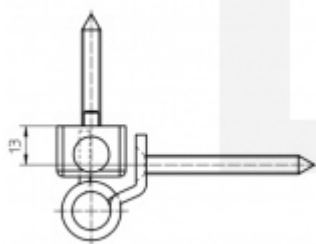

Vaše cena bez DPH

29,91 €

Vaše cena s DPH

36,2 €

Zobrazit produkt