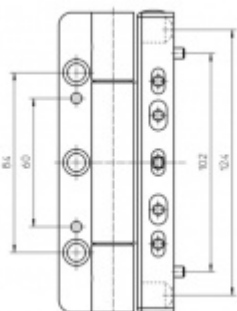

Vaše cena bez DPH

703 Kč

Vaše cena s DPH

850,63 Kč

Zobrazit produkt