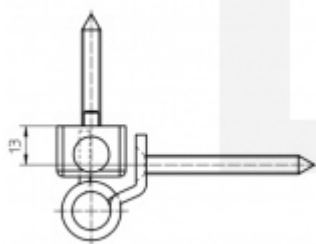

Vaše cena bez DPH

703 Kč

Vaše cena s DPH

850,63 Kč

Zobrazit produkt