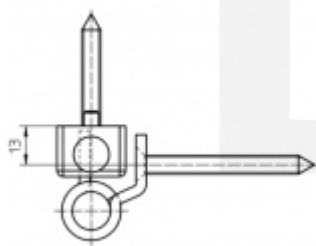

Vaše cena bez DPH

950 Kč

Vaše cena s DPH

1 149,5 Kč

Zobrazit produkt