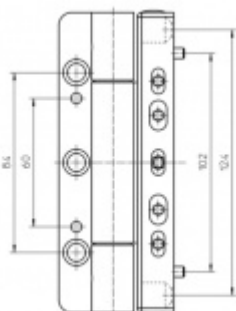

Vaše cena bez DPH

950 Kč

Vaše cena s DPH

1 149,5 Kč

Zobrazit produkt