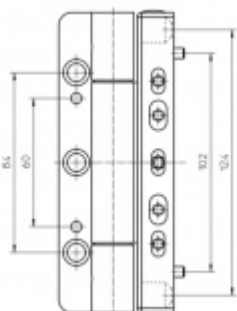

Produktový list

platný k 25. 8. 2024

luxusnikovani.cz
DELIVERED BY EFB

Simonswerk Siku RB 5020 3D

SIMONSWERK

Závěs pro falcové dveře s plastovou zárubní. Vhodné pro všechny běžné profilové systémy.

Bez přerušení těsnění

Snadná montáž díky umístění výstupků a spojovací technice

Vrtací výška křídla 13 mm

Nosnost páru pantů: 120 kg

Komfortní 3D seřízení stranově a výškově +/- 3 mm,
přítlak +/- 1,5 mm

Baleno po 3ks. Lze objednat i jiný počet, je však potřeba počítat s příplatkem za rozbalení.

Cenu a množství poptávejte individuálně.

Nerez kartáčovaná

[Simonswerk Siku RB 5020 3D](#)
[Nerez kartáčovaná](#)

DETAIL

7 pracovních dní **950 Kč bez DPH**
1 149,5 Kč s DPH

Bílá

[Simonswerk Siku RB 5020 3D](#)
[Bílá](#)

DETAIL

7 pracovních dní **703 Kč bez DPH**
850,63 Kč s DPH