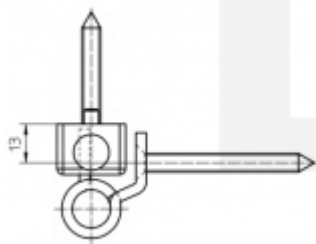

Produktový list

platný k 25. 8. 2024

luxusnikovani.cz
DELIVERED BY EFB

Simonswerk Siku RB 5020 3D

SIMONSWERK

Závěs pro falcové dveře s plastovou zárubní. Vhodné pro všechny běžné profilové systémy.

Bez přerušení těsnění

Snadná montáž díky umístění výstupků a spojovací technice

Vrtací výška křídla 13 mm

Nosnost páru pantů: 120 kg

Komfortní 3D seřízení stranově a výškově +/- 3 mm,
přítlak +/- 1,5 mm

Baleno po 3ks. Lze objednat i jiný počet, je však potřeba počítat s příplatkem za rozbalení.

Cenu a množství poptávejte individuálně.

Nerez kartáčovaná

[Simonswerk Siku RB 5020 3D](#)
[Nerez kartáčovaná](#)

DETAIL

7 pracovních dní **950 Kč bez DPH**
1 149,5 Kč s DPH

Bílá

[Simonswerk Siku RB 5020 3D](#)
[Bílá](#)

DETAIL

7 pracovních dní **703 Kč bez DPH**
850,63 Kč s DPH