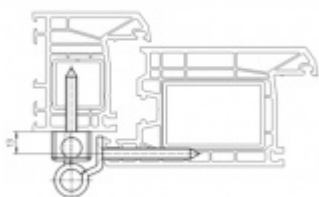

Produktový list

platný k 25. 8. 2024

luxusnikovani.cz
DELIVERED BY EFB

Simonswerk Siku RB 5020 3D

SIMONSWERK

Závěs pro falcové dveře s plastovou zárubní. Vhodné pro všechny běžné profilové systémy.

Bez přerušení těsnění

Snadná montáž díky umístění výstupků a spojovací technice

Vrtací výška křídla 13 mm

Nosnost páru pantů: 120 kg

Komfortní 3D seřízení stranově a výškově +/- 3 mm,
přítlak +/- 1,5 mm

Baleno po 3ks. Lze objednat i jiný počet, je však potřeba počítat s příplatkem za rozbalení.

Cenu a množství poptávejte individuálně.

Nerez kartáčovaná

[Simonswerk Siku RB 5020 3D](#)
[Nerez kartáčovaná](#)

DETAIL

7 pracovních dní **950 Kč bez DPH**
1 149,5 Kč s DPH

Bílá

[Simonswerk Siku RB 5020 3D](#)
[Bílá](#)

DETAIL

7 pracovních dní **703 Kč bez DPH**
850,63 Kč s DPH