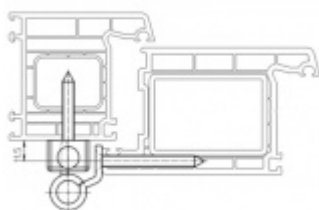

Vaše cena bez DPH

29,91 €

Vaše cena s DPH

36,2 €

Zobrazit produkt