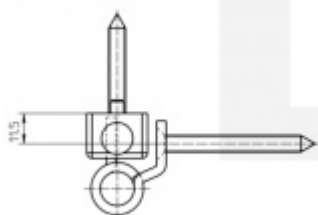

Vaše cena bez DPH

29,91 €

Vaše cena s DPH

36,2 €

Zobrazit produkt