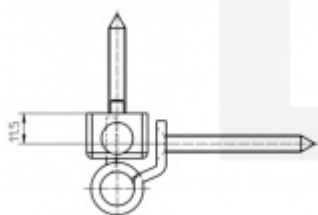

Vaše cena bez DPH

40,43 €

Vaše cena s DPH

48,91 €

Zobrazit produkt