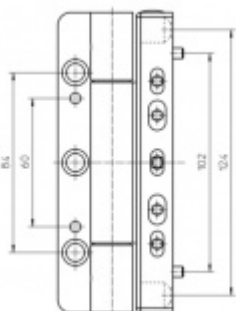

Vaše cena bez DPH

40,43 €

Vaše cena s DPH

48,91 €

Zobrazit produkt