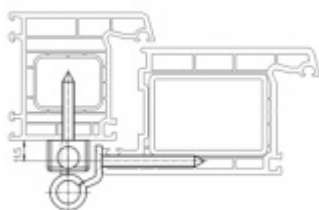

Vaše cena bez DPH

40,43 €

Vaše cena s DPH

48,91 €

Zobrazit produkt