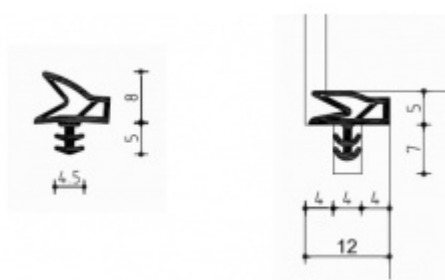

Zobrazit produkt

PŘÍSLUŠENSTVÍ

**Tectus 240 3D N -
skrytý pant, pro
bezfalcové dveře**

SIMONSWERK

OD OD 33,4 €

více jak 10 ks

**Dveřní těsnění
Deventer pro
bezfalcové dveře**

OD 10,38 €