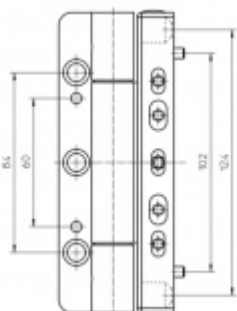

Produktový list

platný k 3. 11. 2024

luxusnikovani.cz
DELIVERED BY EFB

Simonswerk Siku RB 5015 3D

SIMONSWERK

Závěs pro falcové dveře s plastovou zárubní. Vhodné pro všechny běžné profilové systémy.

Bez přerušení těsnění

Snadná montáž díky umístění výstupků a spojovací technice

Vrtací výška křídla 11,5 mm

Nosnost páru pantů: 120 kg

Komfortní 3D seřízení stranově a výškově +/- 3 mm, přítlak +/- 1,5 mm

Baleno po 3ks. Lze objednat i jiný počet, je však potřeba počítat s příplatkem za rozbalení.

Cenu a množství poptávejte individuálně.

Nerez kartáčovaná

[Simonswerk Siku RB 5015 3D](#)
[Nerez kartáčovaná](#)

DETAIL

7 pracovních dní **38,78 € bez DPH**
46,92 € s DPH

Bílá

[Simonswerk Siku RB 5015 3D](#)
[Bílá](#)

DETAIL

7 pracovních dní **28,69 € bez DPH**
34,72 € s DPH