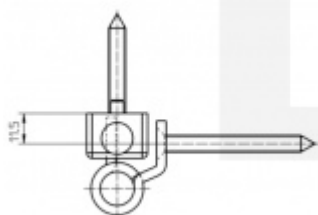

Snadná montáž díky umístění výstupků a spojovací technice

Vrtací výška křídla 11,5 mm

Nosnost páru pantů: 120 kg

Komfortní 3D seřízení stranově a výškově +/- 3 mm, přítlak +/- 1,5 mm

Baleno po 3ks. Lze objednat i jiný počet, je však potřeba počítat s příplatkem za rozbalení.

Cenu a množství poptávejte individuálně.

Nerez kartáčovaná

[Simonswerk Siku RB 5015 3D](#)
[Nerez kartáčovaná](#)

DETAIL

7 pracovních dní **38,78 € bez DPH**
46,92 € s DPH

Bílá

[Simonswerk Siku RB 5015 3D](#)
[Bílá](#)