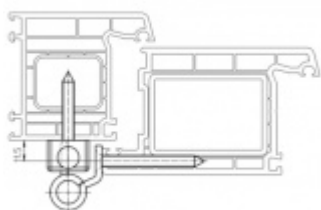

Produktový list

platný k 3. 11. 2024

luxusnikovani.cz
DELIVERED BY EFB

Simonswerk Siku RB 5015 3D

SIMONSWERK

Závěs pro falcové dveře s plastovou zárubní. Vhodné pro všechny běžné profilové systémy.

Bez přerušení těsnění

Snadná montáž díky umístění výstupků a spojovací technice

Vrtací výška křídla 11,5 mm

Nosnost páru pantů: 120 kg

Komfortní 3D seřízení stranově a výškově +/- 3 mm, přítlak +/- 1,5 mm

Baleno po 3ks. Lze objednat i jiný počet, je však potřeba počítat s příplatkem za rozbalení.

Cenu a množství poptávejte individuálně.

Nerez kartáčovaná

[Simonswerk Siku RB 5015 3D](#)
[Nerez kartáčovaná](#)

DETAIL

7 pracovních dní **38,78 € bez DPH**
46,92 € s DPH

Bílá

[Simonswerk Siku RB 5015 3D](#)
[Bílá](#)

DETAIL

7 pracovních dní **28,69 € bez DPH**
34,72 € s DPH