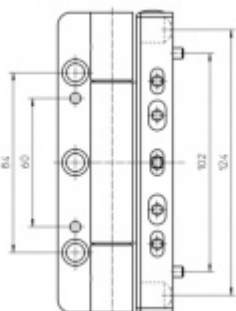

Vaše cena bez DPH

29,91 €

Vaše cena s DPH

36,2 €

Zobrazit produkt