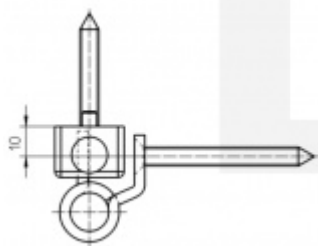

Vaše cena bez DPH

29,91 €

Vaše cena s DPH

36,2 €

Zobrazit produkt