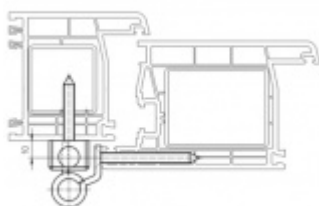

Vaše cena bez DPH

29,91 €

Vaše cena s DPH

36,2 €

Zobrazit produkt