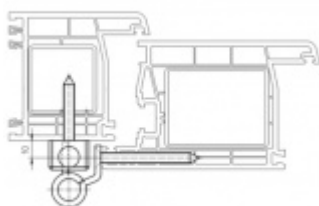

Vaše cena bez DPH

703 Kč

Vaše cena s DPH

850,63 Kč

Zobrazit produkt