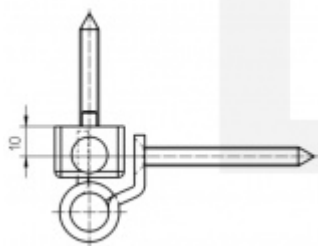

Vaše cena bez DPH

703 Kč

Vaše cena s DPH

850,63 Kč

Zobrazit produkt