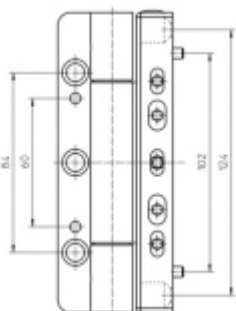

Vaše cena bez DPH

703 Kč

Vaše cena s DPH

850,63 Kč

Zobrazit produkt