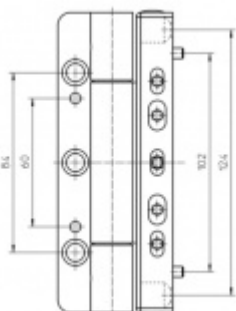

Produktový list

platný k 2. 10. 2024

luxusnikovani.cz
DELIVERED BY EFB

Simonswerk Siku RB 5010 3D

SIMONSWERK

Závěs pro falcové dveře s plastovou zárubní. Vhodné pro všechny běžné profilové systémy

Bez přerušení těsnění

Snadná montáž díky umístění výstupků a spojovací technice

Vrtací výška křídla 10 mm

Nosnost páru pantů: 120 kg

Komfortní 3D seřízení stranově a výškově +/- 3 mm, přítlak +/- 1,5 mm

Baleno po 3ks. Lze objednat i jiný počet, je však potřeba počítat s příplatkem za rozbalení.

Cenu a množství poptávejte individuálně.

Nerez kartáčovaná

[Simonswerk Siku RB 5010 3D](#)
[Nerez kartáčovaná](#)

DETAIL

7 pracovních dní **40,43 € bez DPH**
48,91 € s DPH

Bílá

[Simonswerk Siku RB 5010 3D](#)
[Bílá](#)

DETAIL

7 pracovních dní **29,91 € bez DPH**
36,2 € s DPH