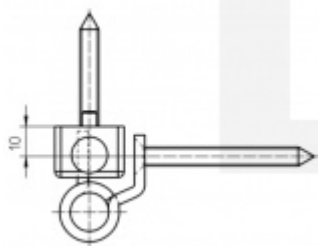

Produktový list

platný k 2. 10. 2024

luxusnikovani.cz
DELIVERED BY EFB

Simonswerk Siku RB 5010 3D

SIMONSWERK

Závěs pro falcové dveře s plastovou zárubní. Vhodné pro všechny běžné profilové systémy

Bez přerušení těsnění

Snadná montáž díky umístění výstupků a spojovací technice

Vrtací výška křídla 10 mm

Nosnost páru pantů: 120 kg

Komfortní 3D seřízení stranově a výškově +/- 3 mm, přítlak +/- 1,5 mm

Baleno po 3ks. Lze objednat i jiný počet, je však potřeba počítat s příplatkem za rozbalení.

Cenu a množství poptávejte individuálně.

Nerez kartáčovaná

[Simonswerk Siku RB 5010 3D](#)
[Nerez kartáčovaná](#)

DETAIL

7 pracovních dní **40,43 € bez DPH**
48,91 € s DPH

Bílá

[Simonswerk Siku RB 5010 3D](#)
[Bílá](#)

DETAIL

7 pracovních dní **29,91 € bez DPH**
36,2 € s DPH