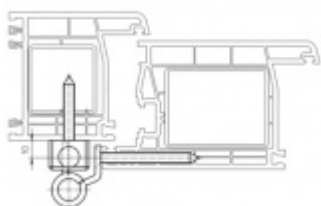

Produktový list

platný k 2. 10. 2024

luxusnikovani.cz
DELIVERED BY EFB

Simonswerk Siku RB 5010 3D

SIMONSWERK

Závěs pro falcové dveře s plastovou zárubní. Vhodné pro všechny běžné profilové systémy

Bez přerušení těsnění

Snadná montáž díky umístění výstupků a spojovací technice

Vrtací výška křídla 10 mm

Nosnost páru pantů: 120 kg

Komfortní 3D seřízení stranově a výškově +/- 3 mm, přítlak +/- 1,5 mm

Baleno po 3ks. Lze objednat i jiný počet, je však potřeba počítat s příplatkem za rozbalení.

Cenu a množství poptávejte individuálně.

Nerez kartáčovaná

[Simonswerk Siku RB 5010 3D](#)
[Nerez kartáčovaná](#)

DETAIL

7 pracovních dní **40,43 € bez DPH**
48,91 € s DPH

Bílá

[Simonswerk Siku RB 5010 3D](#)
[Bílá](#)

DETAIL

7 pracovních dní **29,91 € bez DPH**
36,2 € s DPH