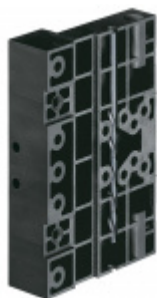

Produktový list

platný k 3. 11. 2024

luxusnikovani.cz
DELIVERED BY EFB

Simonswerk Siku 3D K 4345 Hnědá

SIMONSWERK

ID produktu: 10173

Závěs pro falcové dveře s plastovou zárubní

Křídlový díl obsahuje háčky, které zajistí extrémní odolnost proti vytržení

Vaše cena bez DPH

523 Kč

Vaše cena s DPH

632,84 Kč

Zobrazit produkt

PŘÍSLUŠENSTVÍ

**Vrtací šablona SIKU 3D
pro plast. panty**

SIMONSWERK