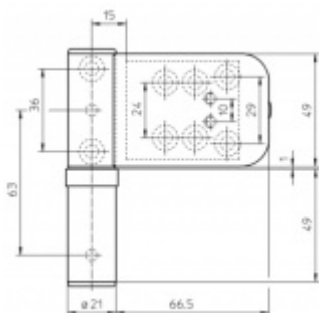

Pro tloušťku přesahu 24 - 28 mm

Komfortní 3D seřízení:

Výška +/- 5 mm

Strana +/-5 mm

Přítlak +/-2 mm

Pravolevý, bezúdržbový

Baleno po 3ks. Objednat lze pouze kompletní balení 3 kusů .

Uvedená cena je za 1 kus .