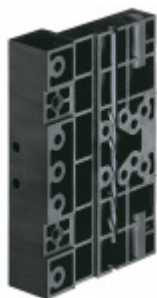

Produktový list

platný k 25. 8. 2024

luxusnikovani.cz
DELIVERED BY EFB

Simonswerk Siku 3D K 4245 Hnědá

SIMONSWERK

ID produktu: 10170

Závěs pro falcové dveře s plastovou zárubní

Křídlový díl obsahuje háčky, které zajistí extrémní odolnost proti vytržení

Vaše cena bez DPH

15,06 €

Vaše cena s DPH

18,23 €

Zobrazit produkt

PŘÍSLUŠENSTVÍ

**Vrtací šablona SIKU 3D
pro plast. panty**

SIMONSWERK