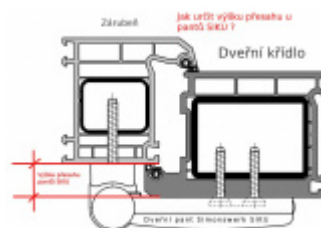

Pro tloušťku přesahu 21 - 25 mm

Komfortní 3D seřízení:

Výška +/- 5 mm

Strana +/-5 mm

Přítlak +/-2 mm

Pravolevý, bezúdržbový

Baleno po 3ks. Objednat lze pouze kompletní balení 3 kusů !!

Uvedená cena je za 1 kus .

Vaše cena bez DPH

15,06 €

Vaše cena s DPH

18,23 €

Zobrazit produkt

PŘÍSLUŠENSTVÍ

**Vrtací šablona SIKU 3D
pro plast. panty**

SIMONSWERK