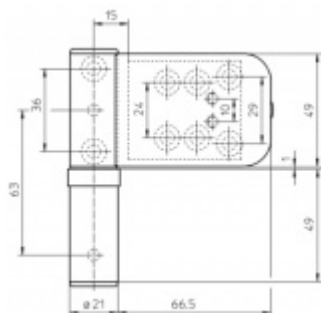

Pro tloušťku přesahu 21 - 25 mm

Komfortní 3D seřízení:

Výška +/- 5 mm

Strana +/-5 mm

Přítlak +/-2 mm

Pravolevý, bezúdržbový

Baleno po 3ks. Objednat lze pouze kompletní balení 3 kusů !!

Uvedená cena je za 1 kus .