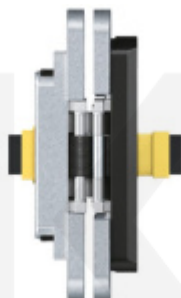

Tectus 240 3D FZ - upevňovací deska pro obložkovou zárubeň

SIMONSWERK

ID produktu: 1017

Upevňovací deska pro instalaci pantů Tectus 240 do obložkových zárubní

Pozink ocel

Součástí dodávky jsou podkladové destičky

SIMONSWERK

OD 1 045 Kč

více jak 10 ks

**Tectus 240 3D černá -
skrytý pant, pro
bezfalcové dveře**

SIMONSWERK

OD 1 045 Kč

více jak 10 ks

**Tectus 240 3D F1 N
Energy s průchodkou,
pro bezfalcové dveře**