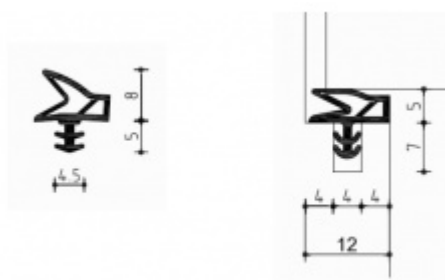

PŘÍSLUŠENSTVÍ

**Tectus 240 3D N -
skrytý pant, pro
bezfalcové dveře**

SIMONSWERK

OD OD 785 Kč

více jak 10 ks

**Dveřní těsnění
Deventer pro
bezfalcové dveře**

OD 249 Kč

více jak 10 ks

**Tectus 240 3D N černá
barva - skrytý pant, pro
bezfalcové dveře**

SIMONSWERK

OD 1 045 Kč

více jak 10 ks

**Tectus 240 3D černá -
skrytý pant, pro
bezfalcové dveře**

SIMONSWERK

OD 1 045 Kč

více jak 10 ks