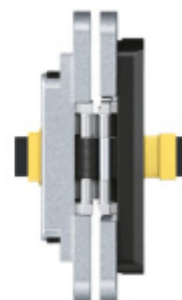

Tectus 240 3D SZ - upevnění do ocelové zárubně

 SIMONSWERK

ID produktu: 1016

Navařovací element pro montáž pantu Tectus 240 do ocelových zárubní

Pozink ocel

Vaše cena bez DPH

14,13 €

Vaše cena s DPH

17,09 €

Dostupnost

8 ks

Zobrazit produkt

PŘÍSLUŠENSTVÍ

**Tectus 240 3D N -
skrytý pant, pro
bezfalcové dveře**

SIMONSWERK

OD OD 33,4 €

více jak 10 ks

**Dveřní těsnění
Deventer pro
bezfalcové dveře**

OD 10,38 €

více jak 10 ks

**Tectus 240 3D F1 N
Energy s průchodkou,
pro bezfalcové dveře**

SIMONSWERK

OD OD 101,02 €

Termín bude prověřen u
dodavatele