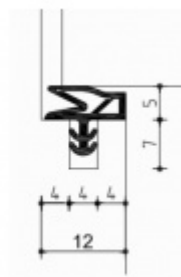

**Dveřní těsnění
Deventer pro
bezfalcové dveře**

OD 10,38 €

více jak 10 ks