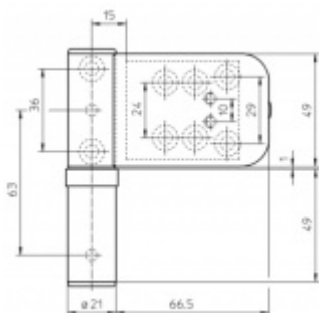

Pro tloušťku přesahu 21 - 25 mm

Komfortní 3D seřízení:

Výška +/- 5 mm

Strana +/-5 mm

Přítlak +/-2 mm

Pravolevý, bezúdržbový

Baleno po 3ks. Objednat lze pouze kompletní balení 3 kusů !!

Uvedená cena je za 1 kus .