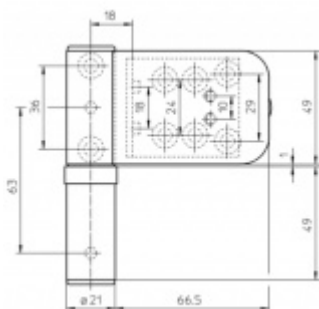

Komfortní 3D seřízení:

Výška +/- 5 mm

Strana +/-5 mm

Přítlak +/-2 mm

Pravolevý, bezúdržbový

**Baleno po 3ks. Objednat lze pouze kompletní balení 3 kusů .**

**Uvedená cena je za 1 kus .**

**Vaše cena bez DPH**