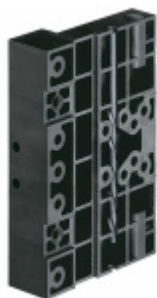

Produktový list

platný k 23. 7. 2024

luxusnikovani.cz
DELIVERED BY EFB

Simonswerk Siku 3D K 4145 Hnědá

SIMONSWERK

ID produktu: 10167

Závěs pro falcové dveře s plastovou zárubní

Křídlový díl obsahuje háčky, které zajistí extrémní odolnost proti vytržení.

Pro tloušťku přesahu 18 - 22 mm

Komfortní 3D seřízení:

Výška +/- 5 mm

Strana +/-5 mm

Přítlak +/-2 mm

Pravolevý, bezúdržbový

Baleno po 3ks. Objednat lze pouze kompletní balení 3 kusů .

Uvedená cena je za 1 kus .

Vaše cena bez DPH

15,32 €

Vaše cena s DPH

18,54 €

Zobrazit produkt

PŘÍSLUŠENSTVÍ

**Vrtací šablona SIKU 3D
pro plast. panty**

SIMONSWERK