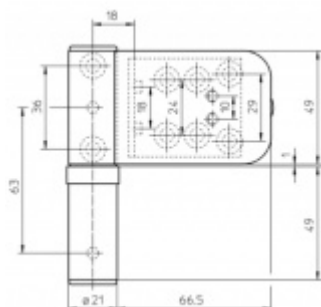

Pro tloušťku přesahu 18 - 22 mm

Komfortní 3D seřízení:

Výška +/- 5 mm

Strana +/-5 mm

Přítlak +/-2 mm

Pravolevý, bezúdržbový

Baleno po 3ks. Objednat lze pouze kompletní balení 3 kusů .

Uvedená cena je za 1 kus .