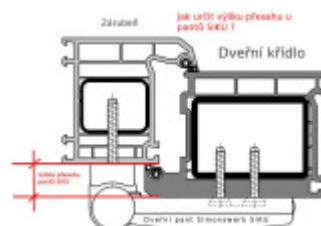

Pro tloušťku přesahu 18 - 22 mm

Komfortní 3D seřízení:

Výška +/- 5 mm

Strana +/-5 mm

Přítlak +/-2 mm

Pravolevý, bezúdržbový

Baleno po 3ks. Objednat lze pouze kompletní balení 3 kusů .

Uvedená cena je za 1 kus .