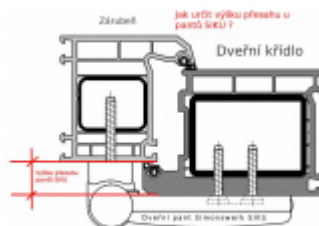

Pro tloušťku přesahu 18 - 22 mm

Komfortní 3D seřízení:

Výška +/- 5 mm

Strana +/-5 mm

Přítlak +/-2 mm

Pravolevý, bezúdržbový

Baleno po 3ks. Objednat lze pouze kompletní balení 3 kusů .

Uvedená cena je za 1 kus .

Vaše cena bez DPH

360 Kč

Vaše cena s DPH

435,6 Kč

Zobrazit produkt

PŘÍSLUŠENSTVÍ

**Vrtací šablona SIKU 3D
pro plast. panty**

SIMONSWERK