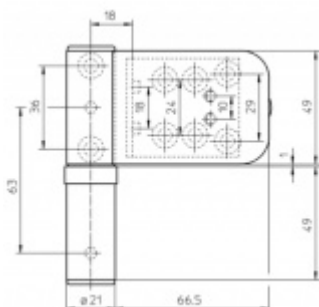

Pro tloušťku přesahu 18 - 22 mm

Komfortní 3D seřízení:

Výška +/- 5 mm

Strana +/-5 mm

Přítlak +/-2 mm

Pravolevý, bezúdržbový

Baleno po 3ks. Objednat lze pouze kompletní balení 3 kusů .

Uvedená cena je za 1 kus .