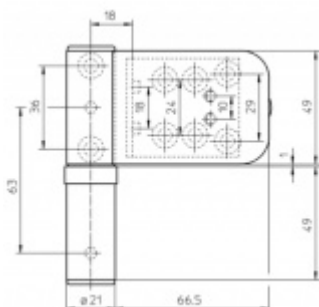

Komfortní 3D seřízení:

Výška +/- 5 mm

Strana +/-5 mm

Přítlak +/-2 mm

Pravolevý, bezúdržbový

**Baleno po 3ks. Objednat lze pouze kompletní balení 3 kusů .**

**Uvedená cena je za 1 kus .**

**Vaše cena bez DPH**