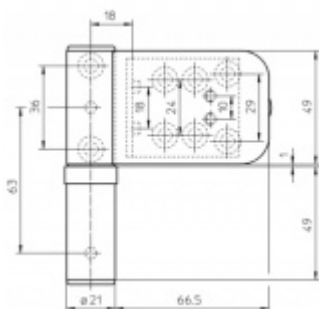

Pro tloušťku přesahu 18 - 22 mm

Komfortní 3D seřízení:

Výška +/- 5 mm

Strana +/-5 mm

Přítlak +/-2 mm

Pravolevý, bezúdržbový

**Baleno po 3ks. Objednat lze pouze kompletní balení 3 kusů .**

**Uvedená cena je za 1 kus .**