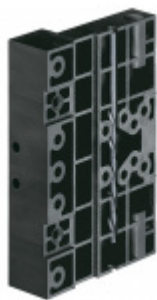

## Simonswerk Siku 3D K 4145 F1 barva - elox vzhled

**SIMONSWERK**

ID produktu: 10165

Závěs pro falcové dveře s plastovou zárubní

Křídlový díl obsahuje háčky, které zajistí extrémní odolnost proti vytržení.

# PŘÍSLUŠENSTVÍ

**Vrtací šablona SIKU 3D  
pro plast. panty**

**SIMONSWERK**

---

**OD 101,02 €**

**Termín bude prověřen u  
dodavatele**