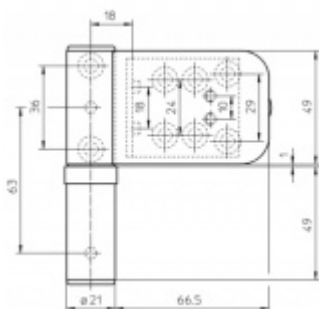

Pro tloušťku přesahu 18 - 22 mm

Komfortní 3D seřízení:

Výška +/- 5 mm

Strana +/-5 mm

Přítlak +/-2 mm

Pravolevý, bezúdržbový

Baleno po 3ks. Objednat lze pouze kompletní balení 3 kusů .

Uvedená cena je za 1 kus .