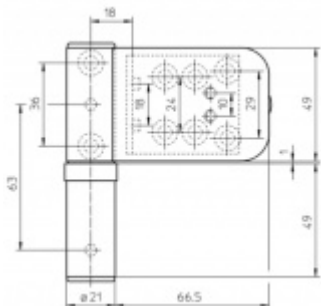

Výška +/- 5 mm

Strana +/-5 mm

Přítlak +/-2 mm

Pravolevý, bezúdržbový

**Baleno po 3ks. Objednat lze pouze kompletní balení 3 kusů .**

**Uvedená cena je za 1 kus .**