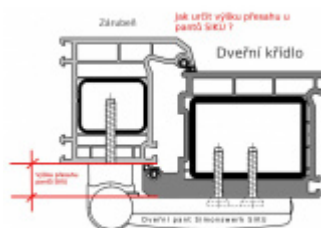

Výška +/- 5 mm

Strana +/-5 mm

Přítlak +/-2 mm

Pravolevý, bezúdržbový

**Baleno po 3ks. Objednat lze pouze kompletní balení 3 kusů .**

**Uvedená cena je za 1 kus .**