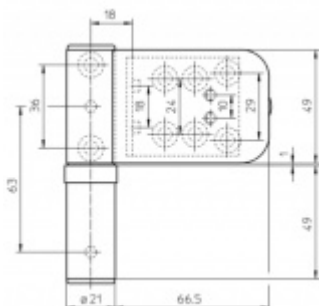

Pro tloušťku přesahu 24 - 28 mm

Komfortní 3D seřízení:

Výška +/- 5 mm

Strana +/-5 mm

Přítlak +/-2 mm

Pravolevý, bezúdržbový

Baleno po 3ks. Objednat lze pouze kompletní balení 3 kusů .

Uvedená cena je za 1 kus .