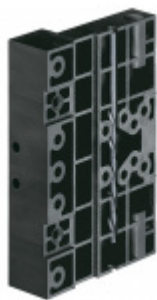

Produktový list

platný k 2. 10. 2024

luxusnikovani.cz
DELIVERED BY EFB

Simonswerk Siku 3D K 4340 Hnědá

SIMONSWERK

ID produktu: 10162

Závěs pro falcové dveře s plastovou zárubní

Křídlový díl obsahuje háčky, které zajistí extrémní odolnost proti vytržení.

Vaše cena bez DPH

15,06 €

Vaše cena s DPH

18,23 €

Zobrazit produkt

PŘÍSLUŠENSTVÍ

**Vrtací šablona SIKU 3D
pro plast. panty**

SIMONSWERK