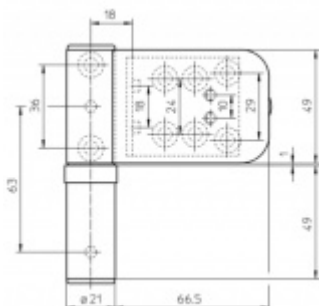

Komfortní 3D seřízení:

Výška +/- 5 mm

Strana +/-5 mm

Přítlak +/-2 mm

Pravolevý, bezúdržbový

**Baleno po 3ks. Objednat lze pouze kompletní balení 3 kusů .**

**Uvedená cena je za 1 kus .**

**Vaše cena bez DPH**