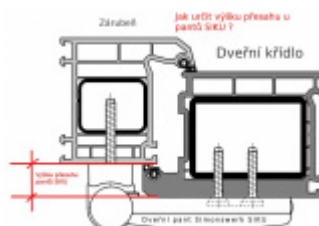

Komfortní 3D seřízení:

Výška +/- 5 mm

Strana +/-5 mm

Přítlak +/-2 mm

Pravolevý, bezúdržbový

**Baleno po 3ks. Objednat lze pouze kompletní balení 3 kusů .**

**Uvedená cena je za 1 kus .**

**Vaše cena bez DPH**