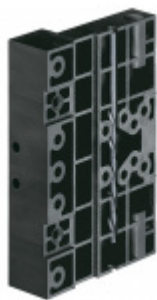

PŘÍSLUŠENSTVÍ

**Vrtací šablona SIKU 3D
pro plast. panty**

SIMONSWERK

OD 2 374 Kč

**Termín bude prověřen u
dodavatele**