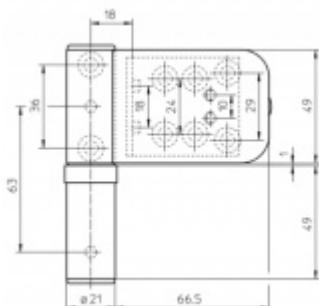

Výška +/- 5 mm

Strana +/-5 mm

Přítlak +/-2 mm

Pravolevý, bezúdržbový

**Baleno po 3ks. Objednat lze pouze kompletní balení 3 kusů .**

**Uvedená cena je za 1 kus .**