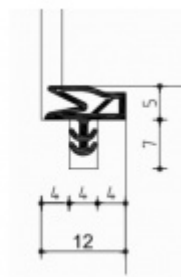

# PŘÍSLUŠENSTVÍ

**Tectus 240 3D N -  
skrytý pant, pro  
bezfalcové dveře**

**SIMONSWERK**

---

**OD OD 785 Kč**

**více jak 10 ks**

**Dveřní těsnění  
Deventer pro  
bezfalcové dveře**

---