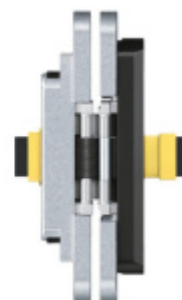

**Tectus 240 3D F1 N
Energy s průchodkou,
pro bezfalcové dveře**

SIMONSWERK

OD OD 2 374 Kč

**Termín bude prověřen u
dodavatele**