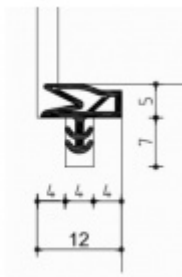

PŘÍSLUŠENSTVÍ

**Dveřní těsnění
Deventer pro
bezfalcové dveře**

OD 10,38 €

více jak 10 ks