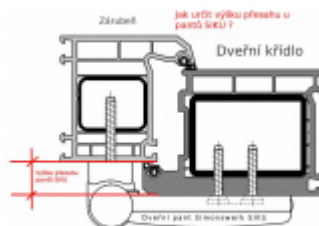

Pro tloušťku přesahu 21 - 25 mm

Komfortní 3D seřízení:

Výška +/- 5 mm

Strana +/-5 mm

Přítlak +/-2 mm

Pravolevý, bezúdržbový

Baleno po 3ks. Objednat lze pouze kompletní balení 3 kusů .

Uvedená cena je za 1 kus .

Vaše cena bez DPH

22,26 €

Vaše cena s DPH

26,93 €

Zobrazit produkt

PŘÍSLUŠENSTVÍ

**Vrtací šablona SIKU 3D
pro plast. panty**

SIMONSWERK