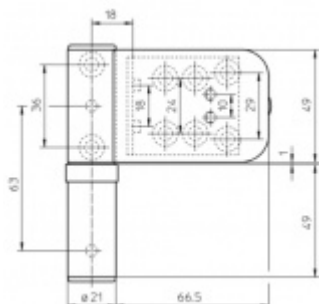

Pro tloušťku přesahu 21 - 25 mm

Komfortní 3D seřízení:

Výška +/- 5 mm

Strana +/-5 mm

Přítlak +/-2 mm

Pravolevý, bezúdržbový

Baleno po 3ks. Objednat lze pouze kompletní balení 3 kusů .

Uvedená cena je za 1 kus .