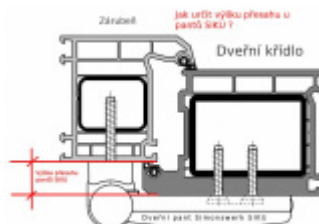

Pro tloušťku přesahu 21 - 25 mm

Komfortní 3D seřízení:

Výška +/- 5 mm

Strana +/-5 mm

Přítlak +/-2 mm

Pravolevý, bezúdržbový

Baleno po 3ks. Objednat lze pouze kompletní balení 3 kusů .

Uvedená cena je za 1 kus .